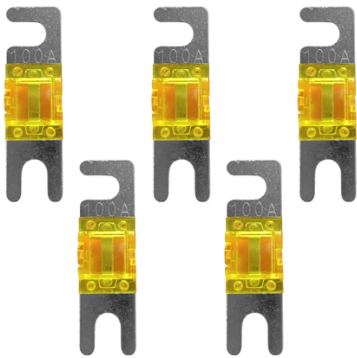

KTB-048-300A (2U)

Codigo: 8690

FUSIBLE ANL 300A X 2 UNIDADES

KTB-049-60A (5U)

Codigo: 8381

FUSIBLE AGU 60A X 5 UNIDADES

KTB-048-130A (2U)

Codigo: 8688

FUSIBLE ANL 130A X 2 UNIDADES

MANL 120A (5u)

Codigo: 8814

FUSIBLE MINIANL 120A X 5 UNIDADES

MANL 150A (5u)

Codigo: 8815

FUSIBLE MINIANL 150A X 5 UNIDADES

MANL 100A (5u)

Codigo: 8813

FUSIBLE MINIANL 100A X 5 UNIDADES

MANL 80A (5u)

Codigo: 8812

FUSIBLE MINIANL 80A X 5 UNIDADES

K-013

Codigo: 6843

KIT DE INSTALACION PARA AMPLIFICADOR 1600W 8GA INCLUYE: 6.10m. cable de alimentaciÓn rojo transparente de 8GA. 0.90m. cable de masa negro transparente de 8GA. 9.2m. cable amarillo de parlante de 16GA. 5.2m. de cable doble RCA con cable central remoto. portafusible AGU con fusible de 40A. 1.8m. tubo protector. 2 terminal espada 8GA, 3/8, 1 roja, 1 negra. 2 terminal espada 14-16GA. 2 conectores de empalme 8GA. 2 conectores de empalme 16-22GA. terminal dorado hembra. 10 precintos.