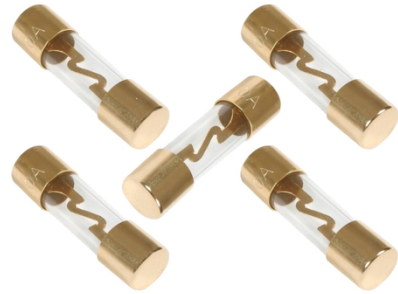

KTA-047 30 CM

Codigo: 7458

CABLE "Y"; CON FICHAS RCA 2H/1M STANDART 30 CM

KTA-019 2M

Codigo: 8130

CABLE RCA STANDART 2 METROS SIN BLISTER

KTA-019 1M

Codigo: 8131

CABLE RCA STANDART 1 METROS SIN BLISTER

KTA-039 RCA OFC

Codigo: 8807

• OFC - 99.9% cobre puro • 2 Canales • 5 metros - 16 pies • Cable trenzado (reduce ruido y mejora la calidad)

KTA-019

Codigo: 9300

KTA-047

Codigo: 9301

KTB-048-100A

Codigo: 6847

FUSIBLE ANL 100A

KTB-049-40A

Codigo: 8695

FUSIBLE AGU 40A(5U)

KTB-049-80A (5U)

Codigo: 8692

FUSIBLE AGU 80A X 5 UNIDADES

KTB-048-100A (2U)

Codigo: 8687

FUSIBLE ANL 100A X 2 UNIDADES

KTB-048-150A (2U)

Codigo: 8689

FUSIBLE ANL 150A X 2 UNIDADES