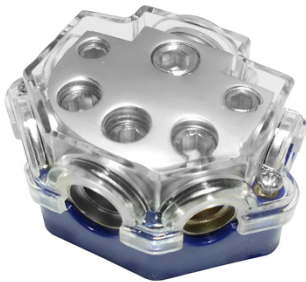

Codigo: 9305

8694

Codigo: 8694

ADAPTADOR ANTENA ISO 90º X 5 UNIDADES

ADAPTADOR PAL (10U)

Codigo: 8693

ADAPTADOR ANTENA PLUG/ISO X 10 UNIDADES

BLOQUE DISTRIBUIDOR DORADO

Codigo: 7423

BLOQUE DISTRIBUIDOR DORADO ENTRADA 4 GA SALIDAS 4 X 8 GA

BLOQUE DISTRIBUIDOR PLATEADO

Codigo: 7422

BLOQUE DISTRIBUIDOR PLATEADO(BASE AZUL) ENTRADA 1 X 0 GA SALIDAS 1 X 1 + 2 X 4 + 2 X 8 GA

KT-DB12

Codigo: 8810

Entrada 0GA - Salida 2x4GA

KT-DB13

Codigo: 8811

Entrada 0GA - Salida 3x4GA

6909

Codigo: 6909

ROLLO 8 GAROJO 80 METROS