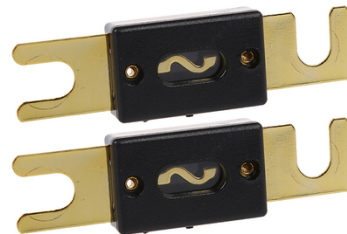

CABLE RCA STANDART 1 METROS SIN BLISTER

KTA-039 RCA OFC

Codigo: 8807

• OFC - 99.9% cobre puro • 2 Canales • 5 metros - 16 pies • Cable trenzado (reduce ruido y mejora la calidad)

KTA-019

Codigo: 9300

KTA-047

Codigo: 9301

KTB-048-100A

Codigo: 6847

FUSIBLE ANL 100A

KTB-049-40A

Codigo: 8695

FUSIBLE AGU 40A(5U)

KTB-049-80A (5U)

Codigo: 8692

FUSIBLE AGU 80A X 5 UNIDADES

KTB-048-100A (2U)

Codigo: 8687

FUSIBLE ANL 100A X 2 UNIDADES

KTB-048-150A (2U)

Codigo: 8689

FUSIBLE ANL 150A X 2 UNIDADES

KTB-048-300A (2U)

Codigo: 8690

FUSIBLE ANL 300A X 2 UNIDADES

KTB-049-60A (5U)

Codigo: 8381

FUSIBLE AGU 60A X 5 UNIDADES

KTB-048-130A (2U)

Codigo: 8688