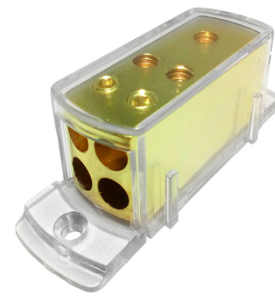

Codigo: 9305

8694

Codigo: 8694

ADAPTADOR ANTENA ISO 90º X 5 UNIDADES

ADAPTADOR PAL (10U)

Codigo: 8693

ADAPTADOR ANTENA PLUG/ISO X 10 UNIDADES

BLOQUE DISTRIBUIDOR DORADO

Codigo: 7423

BLOQUE DISTRIBUIDOR DORADO ENTRADA 4 GA SALIDAS 4 X 8 GA

BLOQUE DISTRIBUIDOR PLATEADO

Codigo: 7422

BLOQUE DISTRIBUIDOR PLATEADO(BASE AZUL) ENTRADA 1 X 0 GA SALIDAS 1 X 1 + 2 X 4 + 2 X 8 GA

KT-DB12

Codigo: 8810

Entrada 0GA - Salida 2x4GA

KT-DB13

Codigo: 8811

Entrada 0GA - Salida 3x4GA

6909

Codigo: 6909

ROLLO 8 GAROJO 80 METROS