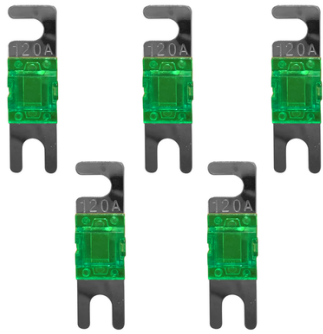

Codigo: 8692

FUSIBLE AGU 80A X 5 UNIDADES

KTB-048-100A (2U)

Codigo: 8687

FUSIBLE ANL 100A X 2 UNIDADES

KTB-048-150A (2U)

Codigo: 8689

FUSIBLE ANL 150A X 2 UNIDADES

KTB-048-300A (2U)

Codigo: 8690

FUSIBLE ANL 300A X 2 UNIDADES

KTB-049-60A (5U)

Codigo: 8381

FUSIBLE AGU 60A X 5 UNIDADES

KTB-048-130A (2U)

Codigo: 8688

FUSIBLE ANL 130A X 2 UNIDADES

MANL 120A (5u)

Codigo: 8814

FUSIBLE MINIANL 120A X 5 UNIDADES

MANL 150A (5u)

Codigo: 8815

FUSIBLE MINIANL 150A X 5 UNIDADES

MANL 100A (5u)

Codigo: 8813

FUSIBLE MINIANL 100A X 5 UNIDADES

MANL 80A (5u)

Codigo: 8812

FUSIBLE MINIANL 80A X 5 UNIDADES

K-013

Codigo: 6843

KIT DE INSTALACION PARA AMPLIFICADOR 1600W 8GA INCLUYE: 6.10m. cable de alimentaciÓn rojo transparente de 8GA. 0.90m. cable de masa negro transparente de 8GA. 9.2m. cable amarillo de parlante de 16GA. 5.2m. de cable doble RCA con cable central remoto. portafusible AGU con fusible de 40A. 1.8m. tubo protector. 2 terminal espada 8GA, 3/8, 1 roja, 1 negra. 2 terminal espada 14-16GA. 2 conectores de empalme 8GA. 2 conectores de empalme 16-22GA. terminal dorado hembra. 10 precintos.