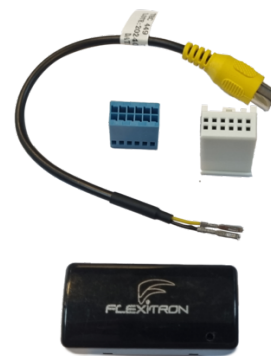

FLEXITRON

M MOVILSON

S.R.L.

FIC TY-01 (IVA 10.5%)

Codigo: 2164

COMPATIBLE CON LOS SIGUIENTES MODELOS DE AUTOMOVILES Habilita c´mara delantera en : • TOYOTA Corolla Cross (2021 en adelante), Corolla (2020 en adelante), Hilux e SW4 (2020 en adelante)

FIC TY-03 (IVA 10.5%)

Codigo: 2165

Habilita c´mara trasera. • TOYOTA Hilux Power Pack (2023 en adelante - equipado con multimedia JBL)

FIC FI-03 (IVA 10.5%)

Codigo: 2166

COMPATIBLE CON LOS SIGUIENTES MODELOS DE AUTOMOVILES • FIAT Mobi, pantalla de 7” (2021 en adelante) habilita entradas para la c´mara frontal y trasera • FIAT Strada, pantalla de 7” (2021 y 2022) habilita la entrada para la c´mara frontal • FIAT Strada, pantalla de 7” (2023 en adelante) habilita la entrada para c´mara trasera y c´mara frontal • FIAT Toro, pantalla de 7” (2021) habilita entrada para c´mara frontal • FIAT Toro, pantalla de 7” (2022 en adelante) habilita entradas para c´mara trasera y frontal • FIAT

FIC VW-01 (IVA 10.5%)

Codigo: 2167

Compatible con: • VOLKSWAGEN POLO y VIRTUS (2018 en adelante) equipados con multimedia con pantalla de 6.5” • Habilita entrada para c´mara trasera • Habilitaci´n vía conexi´n OBD • Instalaci´n Plug & Play

Toro 8.4" o 10" (2022 en adelante) habilita entrada para cámara frontal • JEEP Renegade pantalla de 7" (2021)

FIC 10 (IVA 10.5%)

Codigo: 2168

- Multimedia con señal de marcha atrás 12V
- Habilita entrada para cámara frontal en equipos originales y/o universales con entrada solo de cámara trasera
- Activación automática de cámaras al poner y quitar marcha atrás
- Activación manual de cámaras y posibilidad de cambiar entre ellas mediante el botón "cambio de cámara"